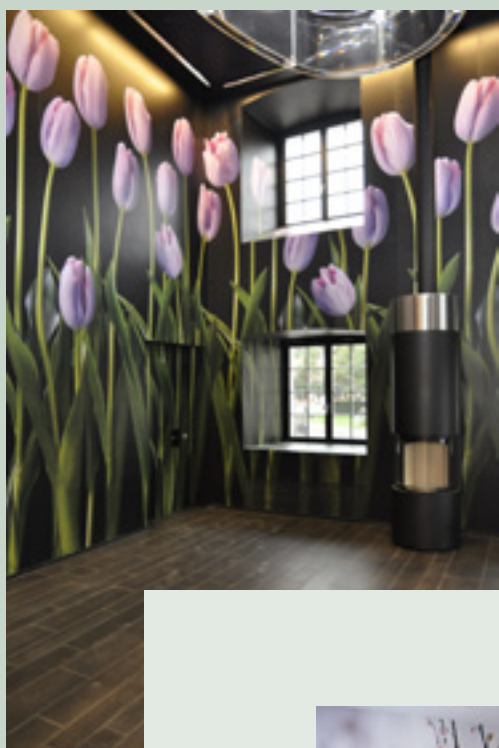

Digitálně tištěné tapety pro moderní interiérový design

Kompletní řešení – komerční i soukromé interiéry

H·S·W
Signall

NESCHEN

PONGS
SEIDENWEBEREI